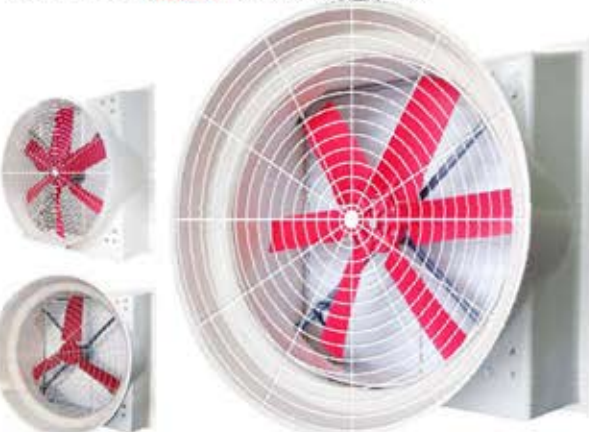

54" Exhaust cone fan

54 吋 FRP 直結(荷蘭式/耐隆纖維六葉)喇叭扇