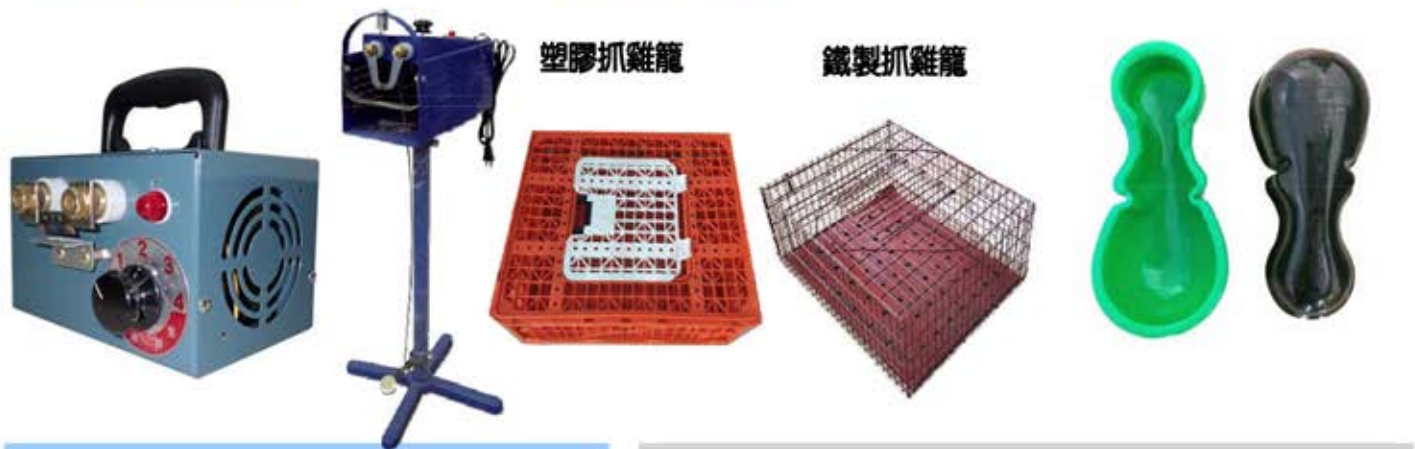

各種規格一般網片/雞舍網片/
10 片組(網片), 共有 6 種規格

雞、鴨、鵝、兔、狗、貓、寵物、器具 Rabbit/dog/cat pet utensils

CCA006 (桌式剪嘴機)/CCA007(立式剪嘴機) CCA004/ CCA039 (抓雞籠/運輸籠) CEA055 (鳥、兔水杯)
Chicken beak cutter Catch chicken coop

54A (兔奶嘴) 豬保溫電毯(日本製造) BBD004 (吸風式捕蒼蠅機/捕蚊機) SC7101/SC7102 (飼料勺)