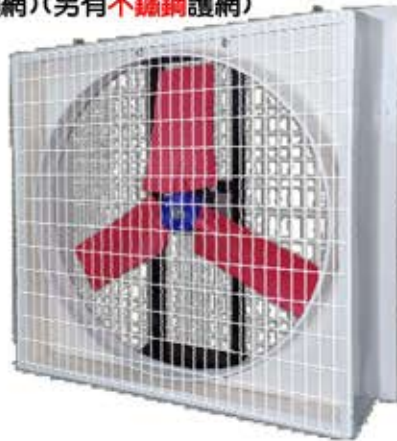

馬達有 AC/DC 馬達及**節能變頻馬達**
42" Square fan

42 吋 FRP 直結(荷蘭式/紅色耐隆纖維三葉)四方扇
(含四周護網)(另有**不銹鋼護網**)