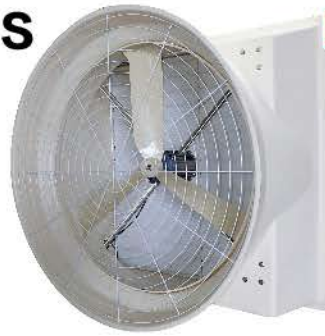

Since 1966 ... **TAIWAN NO.1**
Sustainable operation, customer service.

Official
website

LINE
APP

TAIWAN FAN TECHNOLOGY CO., LTD
全益畜牧器具公司 & 台灣電扇科技公司
CHUAN-YI INDUSTRIAL CO., LTD
~民國55年至今~ 永續傳承, 為您服務!

MAIN PRODUCTS

1. 1 Gas brooder
   畜牧場紅外線保溫器
2. 2 Biogas brooder
   豬舍沼氣保溫器
3. 3 Warm lamp
   插電式保溫燈保溫器
4. 4 Roof exhaust fan
   各式屋頂抽風扇排熱扇
5. 5 Circulating fan
   畜牧溫室內循環風扇
6. 6 Exhaust cone fan
   大型喇叭式抽風機排熱扇
7. 7 Auto winch
   各種AC/DC電動捲帆布機
8. 8 Roof base
   電扇, 屋頂基座設備
9. 9 Greenhouse equipment
   溫室通風循環風扇

~ 歡迎蒞臨參訪 ~

MADE IN TAIWAN

1. 10 Shutter fan
   各式工業, 百葉窗抽風扇
2. 11 Iron frame fan
   經濟型, 粉體烤漆框電扇
3. 12 Insulation fence
   畜牧場圍網, 水簾片, 水簾槽
4. 13 Feed tray
   雞鴨鵝飼料盤 (飼料線)
5. 14 Feeds basket
   雞鴨鵝飼料桶 (6~13~50KG)
6. 15 Auto drinker
   雞鴨鵝自動給水裝置 (水線)
7. 16 Chick drinker
   雞鴨鵝給水設備 (自動水)

(電扇, 器具, 已外銷日本, 南南亞, 中東, 中南美洲世界等國)

We can help you **OEM ODM** to produce fans and motors!
我們可以幫, 貴公司, **OEM/ODM** 生產各種尺寸電扇,
我們也有製造, **AC/DC/EC** 節能馬達及 **變頻馬達電扇**!

TEL : +886-4-823-5678 (台灣: **04-823-5678**)

FAX : +886-4-823-5682 (台灣: **04-823-5682**)

WEB : www.taiwan-fan-tech.com.tw

WEB : www.taiwanfans.com

E-mail : chuanyinew@gmail.com

總公司地址 : 彰化縣永靖鄉福興村永福路二段88巷5號

Livestock equipment for chickens, ducks, geese, pigs, cow,
sheep, etc., and fan cooling ventilation equipment systems

雞、鴨、鵝、豬、牛、羊、電扇、降溫通風設備、水簾片、畜牧器具

全省送貨 . 歡迎洽詢

免費電話 : **0800-776-655**