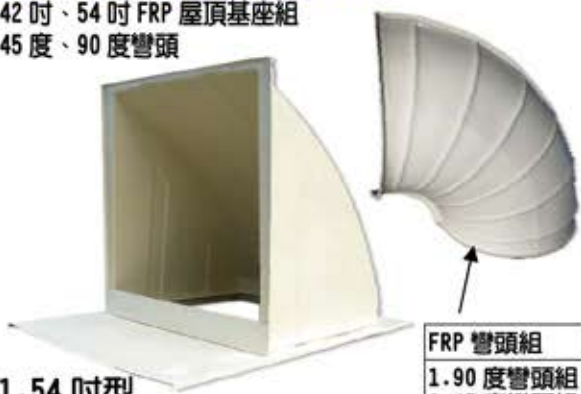

54" Exhaust cone fan

54 吋 FRP 直結鋁合金三葉扇

***Can be replaced with stainless steel bracket.**

MODEL	AD54-3A
SIZE	146*146*80 CM
WIND BLADE	48" Aluminum
MOTOR	2 HP (3HP)
FRAME MATERIAL	FRP
ROTATING SPEED	600/RPM(800/RPM) 610/RPM(820/RPM)
AIR VOLUME	About 46500/CMH

42"~54" ROOF BASE

42 吋、54 吋 FRP 屋頂基座組
45 度、90 度彎頭

1. 54 吋型
2. 42 吋型

FRP 彎頭組
1. 90 度彎頭組
2. 45 度彎頭組

SIZE(54")	230*160*163 CM
WEIGHT	43KG
MATERIAL	FRP
SIZE(42")	189*122*104 CM
WEIGHT	31 KG
MATERIAL	FRP

馬達有 AC/DC 馬達及節能變頻馬達